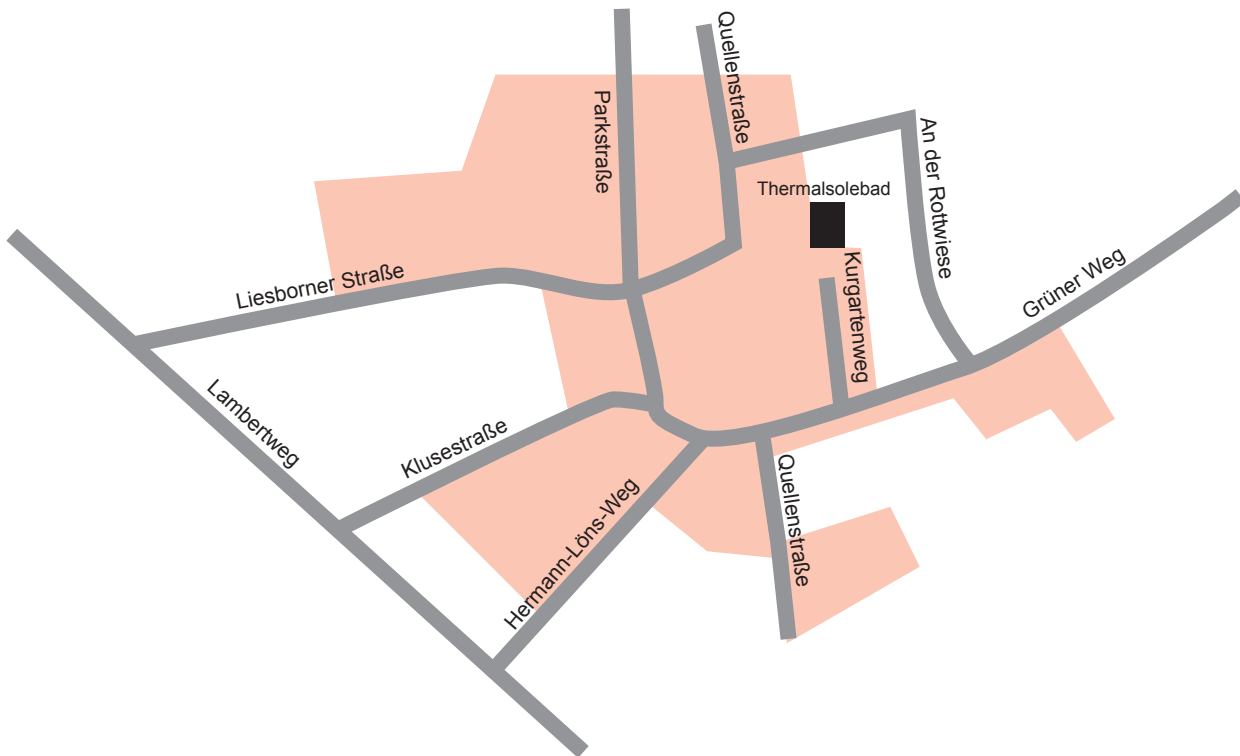

Die Anfahrt zu „Haus Annabel“

So finden Sie „Haus Annabel“ in Bad Waldliesborn:

So finden Sie Bad Waldliesborn:

*Haus Annabel • Doris Sommer
Kurgartenweg 3 • 59556 Lippstadt
Tel. 02941 - 81641*